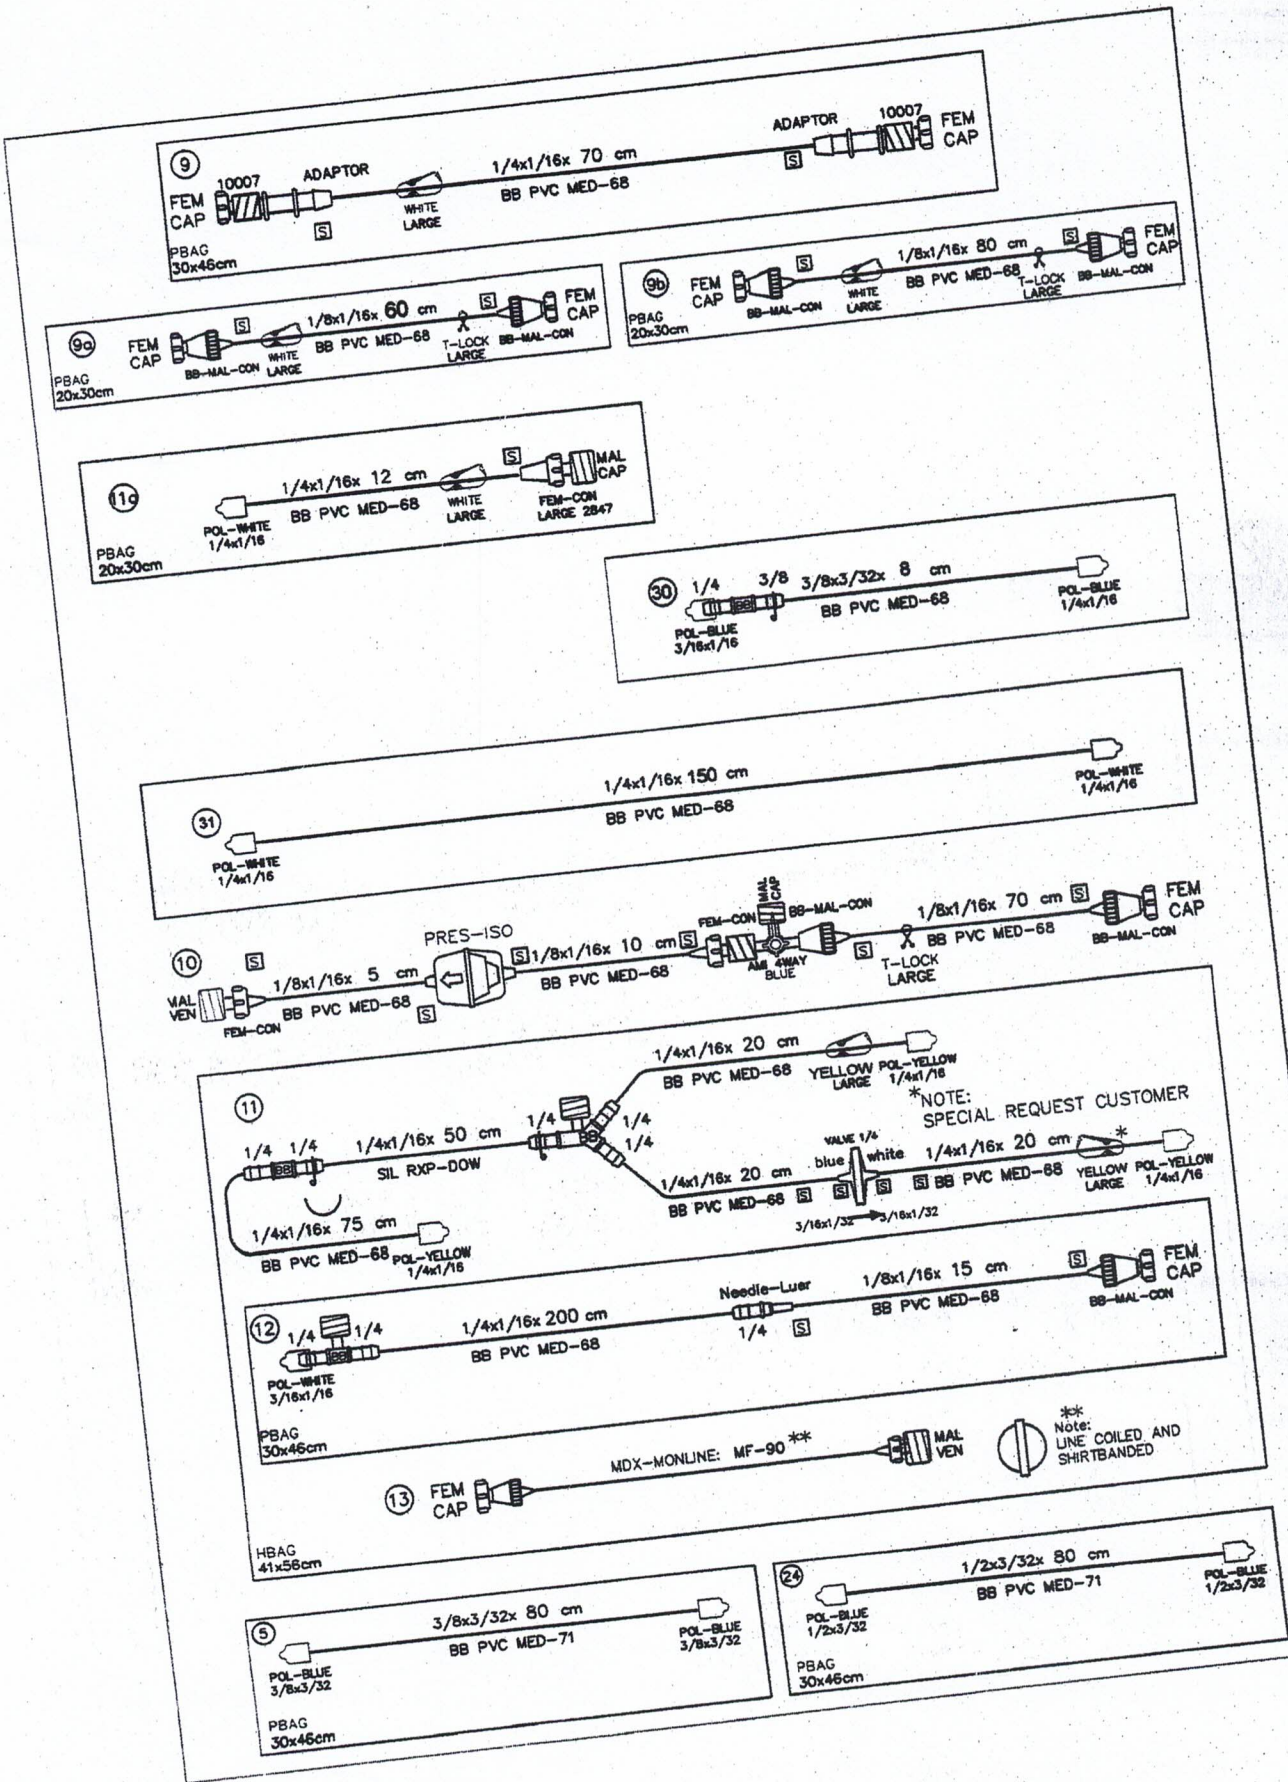

# ALLEGATI GARA

## ALLEGATO A - CIRCUITI CEC CON POMPA CENTRIFUGA

7

PER IL CIRCUITO 3/8-3/8 LA LINEA 21 È COSTITUITA ESCLUSIVAMENTE DA TUBI 3/8" X 3/32"