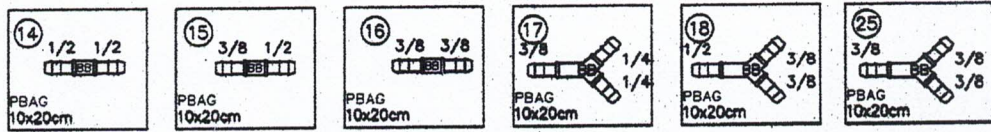

## ALLEGATO A - CIRCUITI CEC CON POMPA CENTRIFUGA

7

PER IL CIRCUITO 3/8-3/8 LA LINEA 21 È COSTITUITA ESCLUSIVAMENTE DA TUBI 3/8" X 3/32"