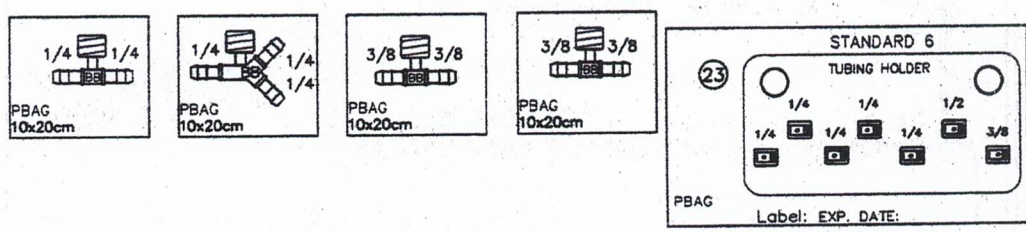

## ALLEGATO A - CIRCUITI CEC CON POMPA CENTRIFUGA

7

PER IL CIRCUITO 3/8-3/8 LA LINEA 21 È COSTITUITA ESCLUSIVAMENTE DA TUBI 3/8" X 3/32"