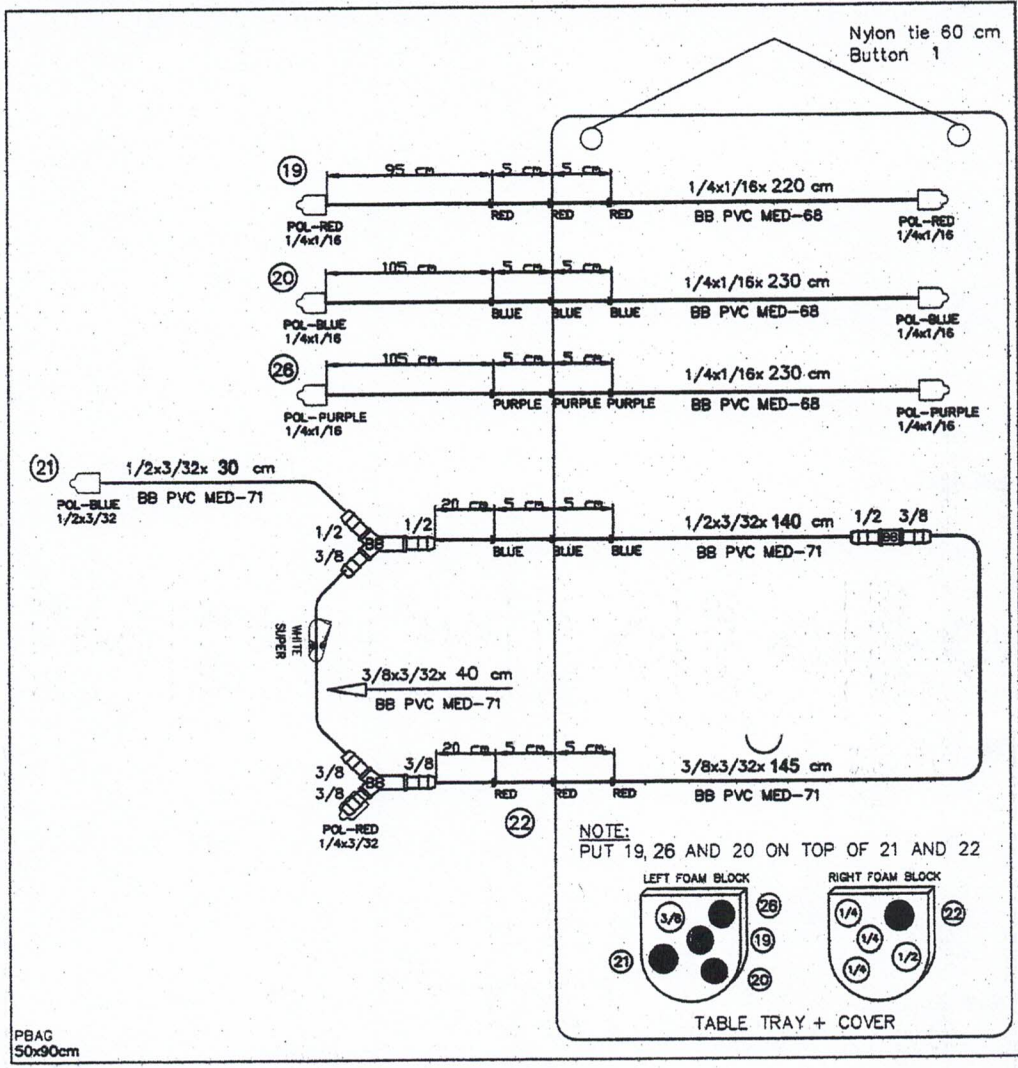

## ALLEGATO A - CIRCUITI CEC CON POMPA CENTRIFUGA

7

PER IL CIRCUITO 3/8-3/8 LA LINEA 21 È COSTITUITA ESCLUSIVAMENTE DA TUBI 3/8" X 3/32"